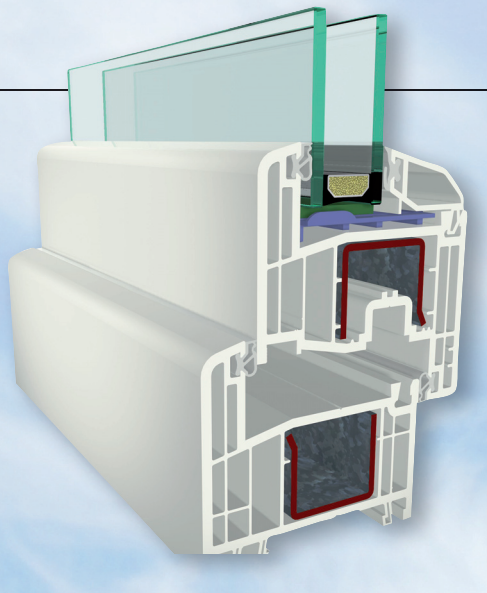

- $u = 1,0$ -s, fokozottan hő- és hangszigetelt üveg a komfort jegyében
- 6 légkamra a tökéletesített hő- és hangszigetelésért
- 74 mm-es megnövelt beépítési mélység a könnyű kezelhetőségért és a formatartásért
- 85 mm-es szárny szélesség az extra stabilitásért és biztonságért
- Formatervezett, lekerekített élek
- Faerezet mintázatban az egyedi megjelenésért, valamint az egyszerű és takarékos ápolhatóságért
- Esztétikus szürke gumitömítés (színes profiloknál fekete)
- Hibásműködtetés-gátlóval, a helytelen működtetésből adódó kellemetlenségek megelőzéséért
- Designo rejtett pántú vasalattal ellátva