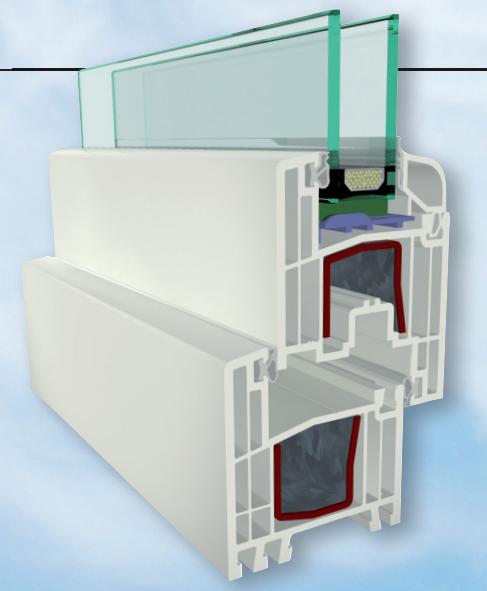

- $u = 1,0$ -s, fokozottan hőszigetelt üveg alapszériában is a megtakarításért
- 5 légkamrával a jobb hő- és hangszigetelésért extra költség nélkül
- 62 mm beépítési mélység a felár nélküli optimális szigetelés, biztonság és nyugalom érdekében
- ROTO NT biztonsági vasalat
- Esztétikus szürke gumitömítés
- Fényes, időálló, fehér felület
- Hibásműködtetés-gátló