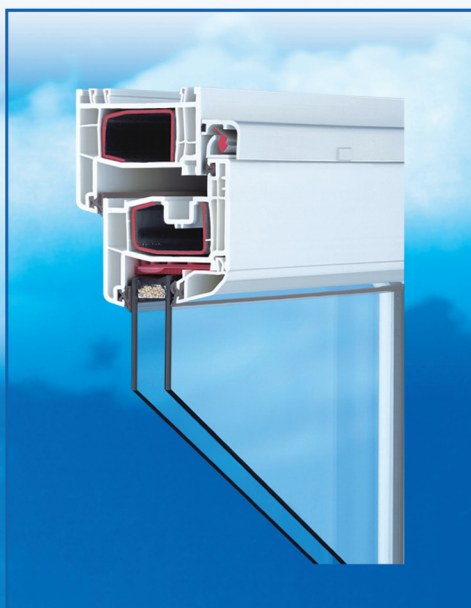

A helyiségben a levegő páratartalmának és a hőmérsékletének rendszeres szabályozásával el lehet kerülni a penészgomba megtelepedését. Ebben segít ez a kis szellőztető szerkezet.

A Gecco 3 szellőzőrendszer optimális levegőcsere-t biztosít. Előnyei közé nemcsak a huzatmentesség tartozik, hanem a nagyfokú hang- és hőszigetelés.