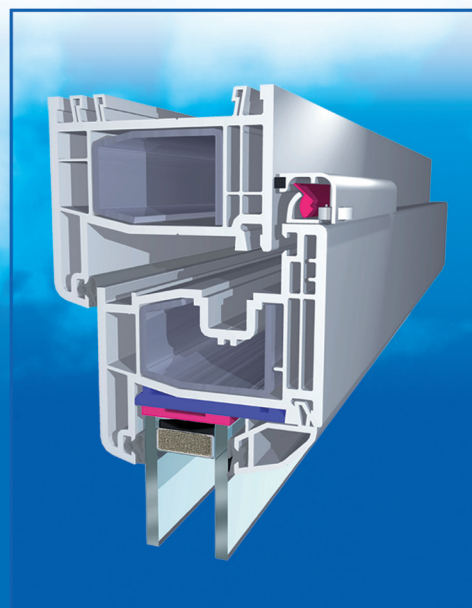

A helyiségben a levegő páratartalmának és a hőmérsékletének rendszeres szabályozásával el lehet kerülni a penészgomba megtelepedését. Ebben segít ez a kis szellőztető szerkezet.

A Gecco 3 szellőzőrendszer optimális levegőcsere-t biztosít. Előnyei közé nemcsak a huzatmentesség tartozik, hanem a nagyfokú hang- és hőszigetelés.