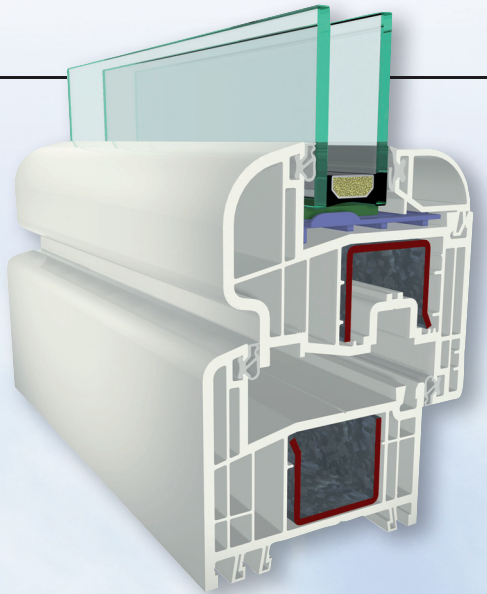

- $u = 1,0$ -s, fokozottan hő- és hangszigetelt üveg a komfort jegyében
- 6 légkamra a tökéletesített hő- és hangszigetelésért
- 74 mm-es megnövelt beépítési mélység a könnyű kezelhetőségért és a formatartásért
- 85 mm-es szárny szélesség az extra stabilitásért és biztonságért
- Formatervezett, lekerekített élek
- Faerezet mintázatban az egyedi megjelenésért, valamint az egyszerű és takarékos ápolhatóságért
- Esztétikus szürke gumitömítés (színes profiloknál fekete)
- Hibásműködtetés-gátlóval, a helytelen működtetésből adódó kellemetlenségek megelőzéséért
- Designo rejtett pántú vasalattal ellátva